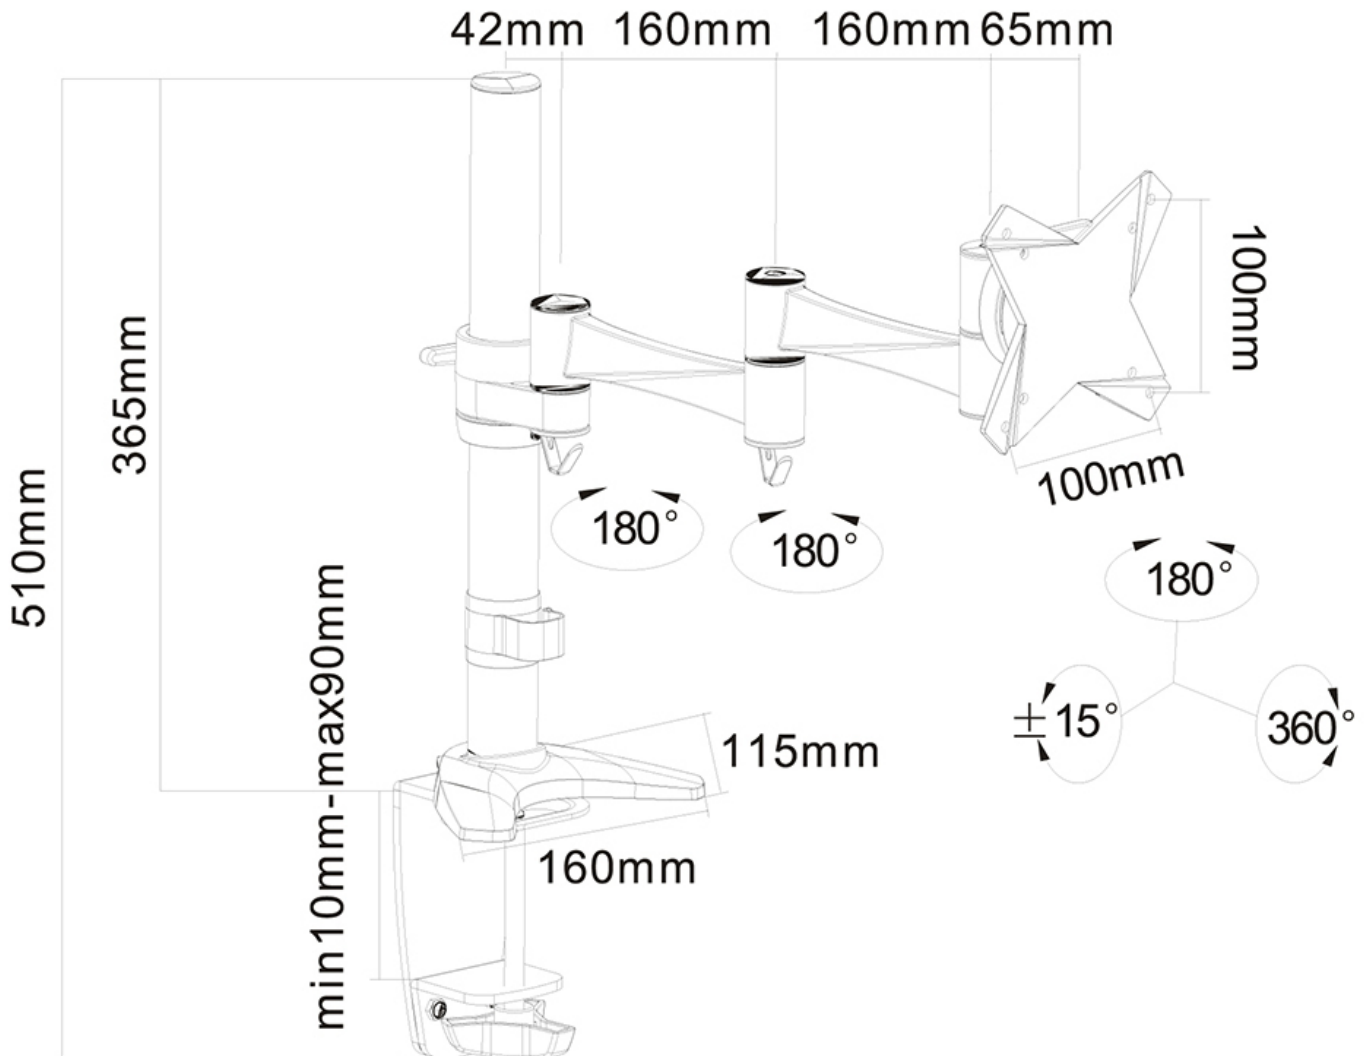

FPMA-D1330BLACK

NEOMOUNTS FPMA-D1330BLACK

Neomounts