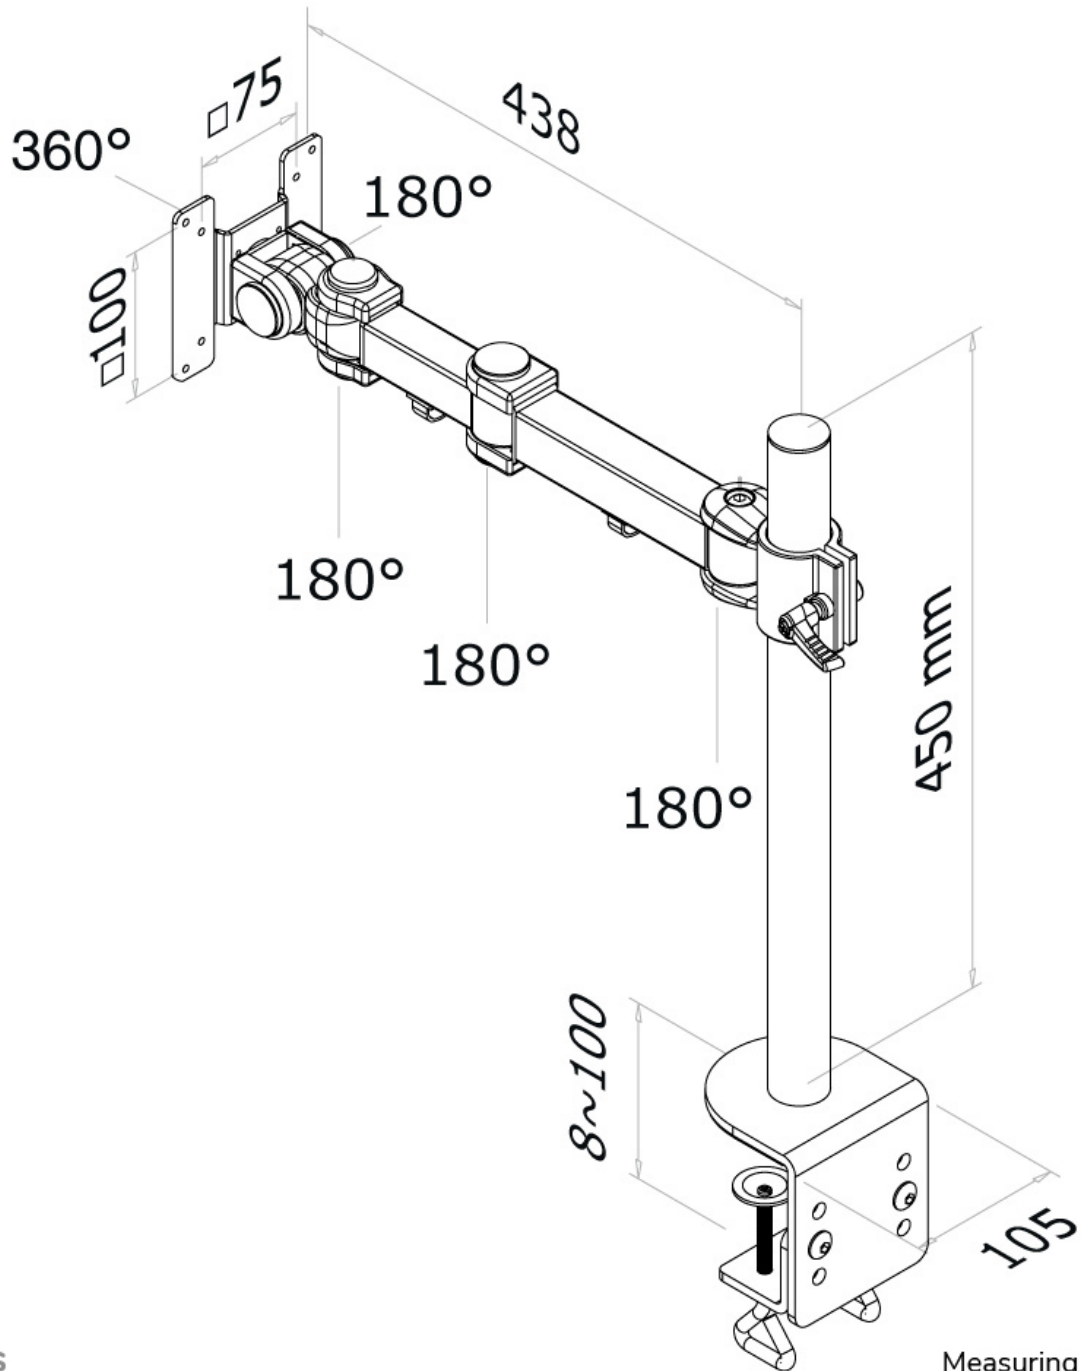

FPMA-D960

NEOMOUNTS MONITORARM

Neomounts