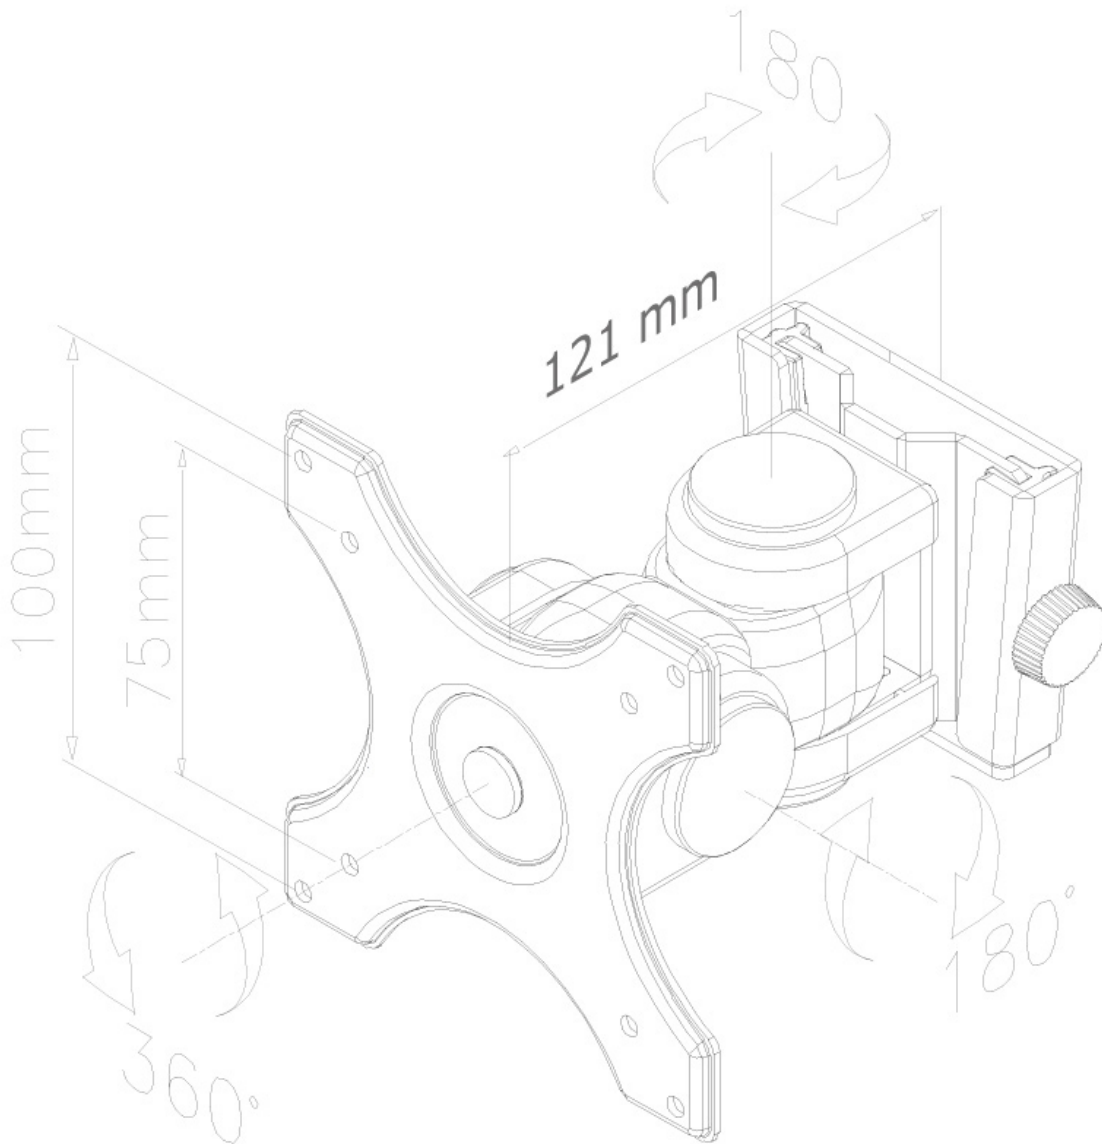

FUNCTIONALITEIT

Type	Kantelen Roteren Zwenken Full motion
Kantelen (graden)	180°
Zwenken (graden)	180°
Roteren (graden)	360°
Verstellingstype	Geen

INFORMATIE

Kleur	Zwart
Hoofdmateriaal	Staal
Garantie	5 jaar
EAN code	8717371444808

*NB. De vermelde inch-maten zijn slechts een indicatie, gecombineerd met het gewicht en de VESA-maten. Het maximale gewicht en de VESA-maat zijn absolute beperkingen voor de producten en dienen niet te worden overschreden.

Neomounts

Neomounts

Neomounts FPMA-W250BLACK is een kantel- en zwenkbare wandsteun voor flat screens t/m 30" (76 cm).

De Neomounts FPMA-W250BLACK wandsteun is geschikt voor flat screens tot 30" met een maximaal draagvermogen van 12 kg. De steun kan kantelen en draaien voor de optimale kijkpositie.

De FPMA-W250BLACK heeft een diepte van 12 cm en is geschikt voor schermen die voldoen aan het VESA gatenpatroon 75x75 tot 100x100 mm.

FPMA-W250BLACK

NEOMOUNTS TV/MONITOR WANDSTEUN

Neomounts