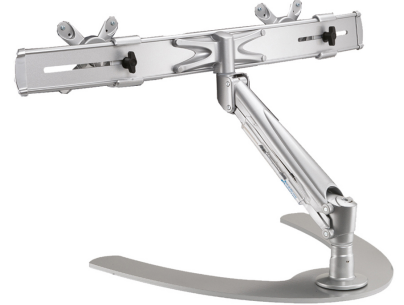

## NEOMOUNTS FPMA-D940DD MONITORSTANDAARD 10-24" - GASVEER

Neomounts

Neomounts

### Neomounts FPMA-D940DD Monitorstandaard 2 schermen - 10-24" - 4-7 kg/scherm - gasveer - zilver

Met deze Neomounts monitorsteun, model FPMA-D940DD, plaatst u twee flatscreens op het bureau via een bureauvoet.

Door gebruik te maken van een monitorsteun profiteert u optimaal van de mogelijkheden van uw monitor. De monitorsteun is eenvoudig in hoogte en diepte te verstellen. Tevens kunt u het scherm kantelen, zwenken en roteren. Hierdoor creëert u de ideale ergonomische werkhouding. Dit verkleint de kans op nek- en rugklachten. Kabels zijn netjes weg te werken aan de onderzijde van de horizontale arm.

De FPMA-D940DD heeft 3 draaipunten en is geschikt voor schermen t/m 24" (61 cm). Het draagvermogen van de arm 4-7,5 kg per scherm. Dit product is geschikt voor schermen met een VESA gatenpatroon van 75x75 mm of 100x100 mm. Heeft u een afwijkend (groter) gatenpatroon, dan kunt u dit oplossen met een van onze VESA verloopplaten.