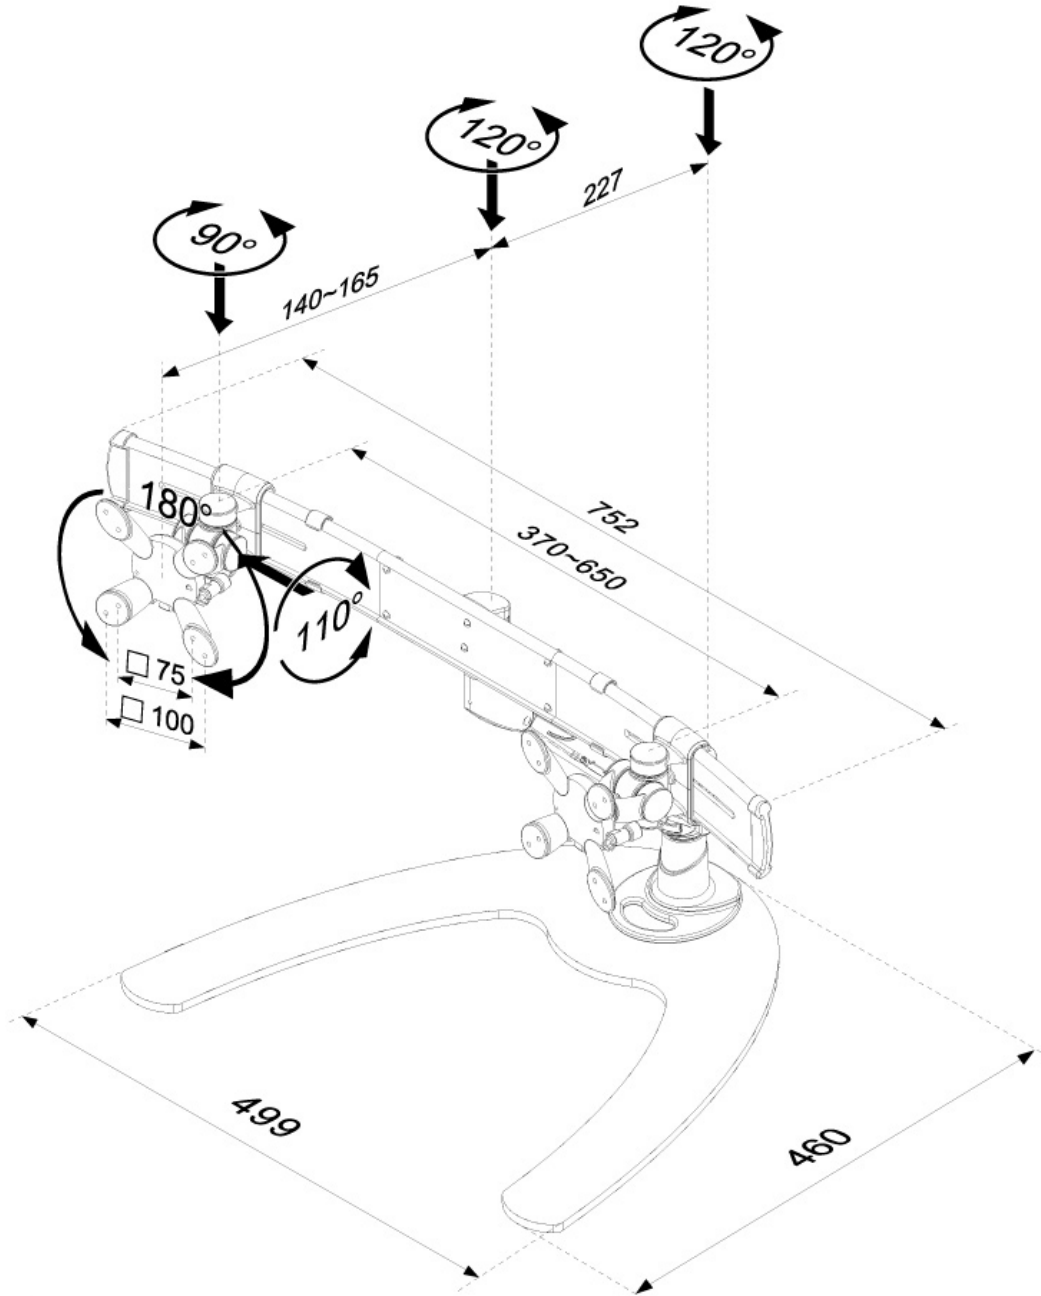

### Neomounts FPMA-D940DD Monitorstandaard 2 schermen - 10-24" - 4-7 kg/scherm - gasveer - zilver

Met deze Neomounts monitorsteun, model FPMA-D940DD, plaatst u twee flatscreens op het bureau via een bureauvoet.

De FPMA-D940DD heeft 3 draaipunten en is geschikt voor schermen t/m 24" (61 cm). Het draagvermogen van de arm 4-7,5 kg per scherm. Dit product is geschikt voor schermen met een VESA gatenpatroon van 75x75 mm of 100x100 mm. Heeft u een afwijkend (groter) gatenpatroon, dan kunt u dit oplossen met een van onze VESA verloopplaten.

FPMA-D940DD

NEOMOUNTS FPMA-D940DD  
MONITORSTANDAARD 10-24" - GASVEER

Neomounts

Measuring unit: mm