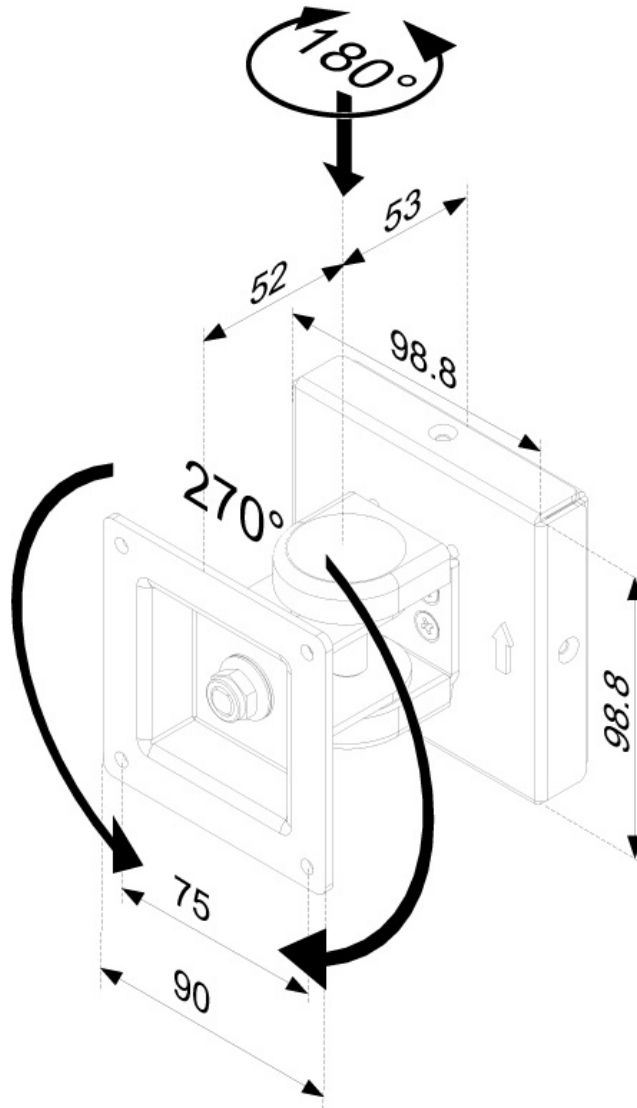

FPMA-W100

SPECIFICATIES

*NB. De vermelde inch-maten zijn slechts een indicatie, gecombineerd met het gewicht en de VESA-maten. Het maximale gewicht en de VESA-maat zijn absolute beperkingen voor de producten en dienen niet te worden overschreden.

Neomounts

Neomounts

FPMA-W100

Neomounts

Measuring unit: mm